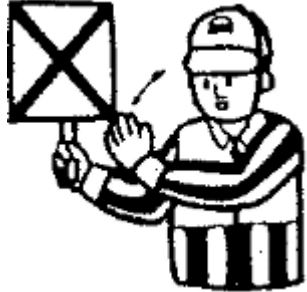

Vuoronvaihto

Rullataan käsiä pään päällä vihellyksen yhteydessä.

Laikkamerkit

A) Juoksija ehti pesään

B) Oikea syöttö

Näytön yhteydessä tuomari sanoo "oikea".

Juoksija tai lyöjä palaa

Ensimmäinen väärä syöttö

Näytön yhteydessä syöttötuomari sanoo "väärä".

Toinen ja välittömästi seuraavat väärät syötöt

(ensimmäinen kun kentällä ei ole etenijää)

Laikkaa vilkutetaan pään päällä. Samalla syöttötuomari sanoo "vapaa".

Laiton lyönti

Koppilyönti

Oikea lyönti

Sisäpelaajan rikkomus

Osoitetaan laikan ristipuolella pelituomariin päin ja lyödään samalla kämmensyrjällä ranteeseen.

Ulkopelaajan rikkomus

Osoitetaan laikan valkoisella puolella pelituomariin päin ja lyödään samalla kämmensyrjällä ranteeseen.